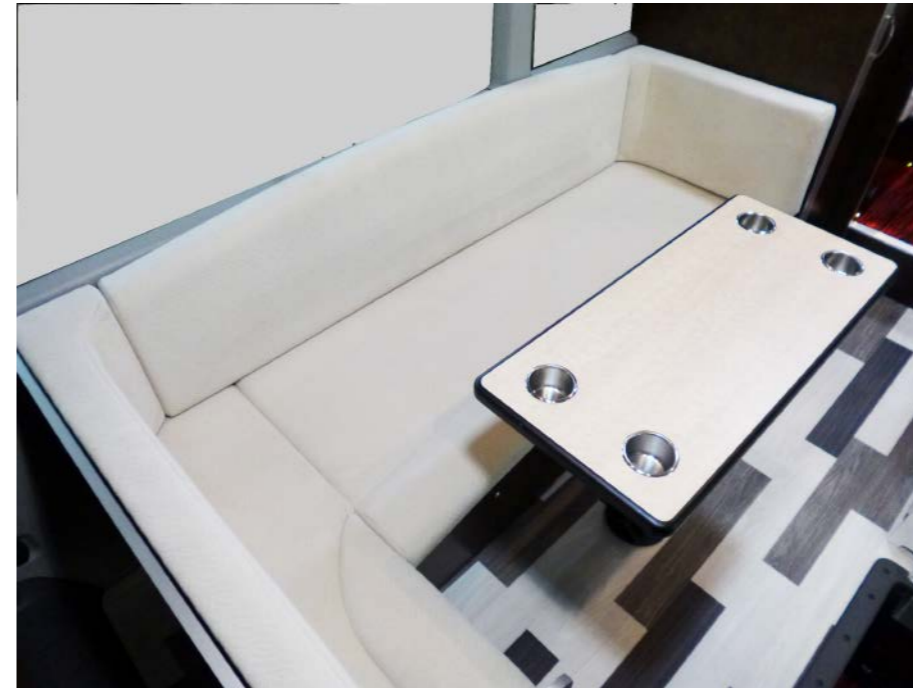

# C625 Twin

BUSCONVERSION

**VOX**  
Enjoy Life Style!

株式会社トヨタテックス大阪

写真はオプション装備を含みます、標準装備は裏面の明細をご確認ください。

**03 Living Space**  
 広々とした解放感溢れるフロントリビングスペース。就寝時のベッドとしても展開可能。

**01 Kitchen Space**  
 60Lビルトイン冷蔵庫が標準装備の清潔感あるギャレーキャビネット。