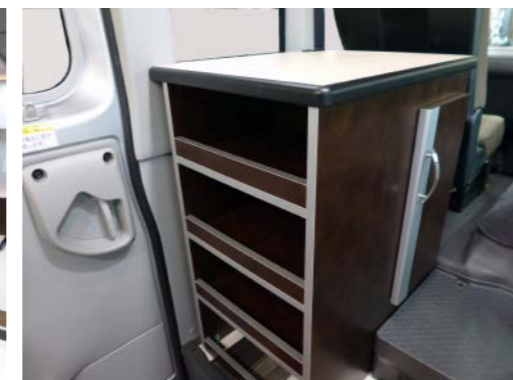

04 Sleeping Space
いつでも休める常設のツインベッド。ベッド下は収納スペースとして利用できます。

02 Storage Space
キッチン上部及びベッドルームのオーバーヘッドコンソール、クローゼット、シューズボックス。