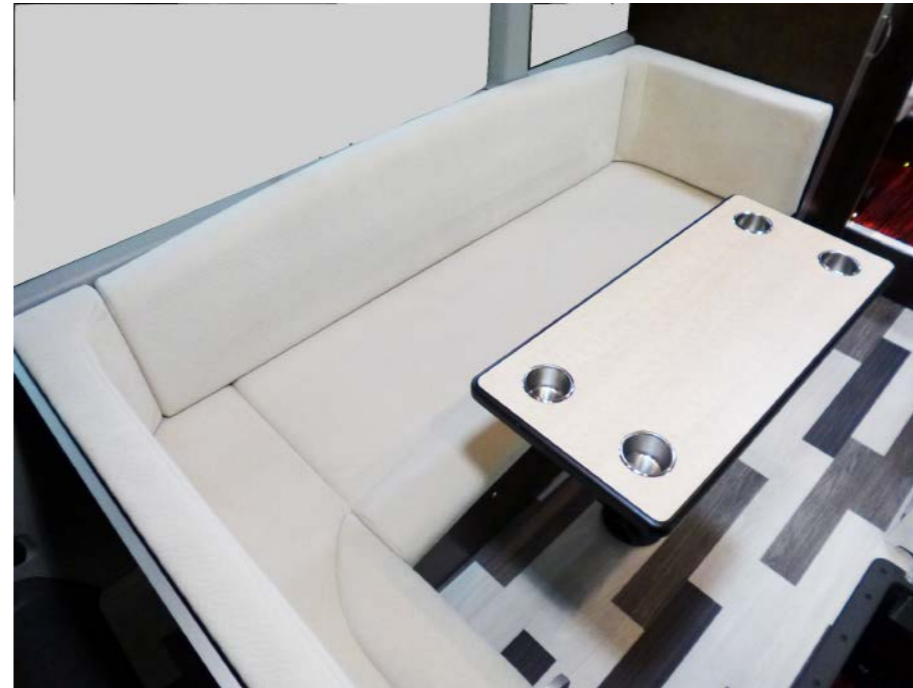

# C625 Twin

**VOX**  
Enjoy Life Style!

株式会社 トヨタテックス大阪

写真はオプション装備を含みます、標準装備は裏面の明細をご確認ください。

**03 Living Space**  
 広々とした解放感溢れるフロントリビングスペース。就寝時のベッドとしても展開可能。

**01 Kitchen Space**  
 60Lビルトイン冷蔵庫が標準装備の清潔感あるギャレーキャビネット。