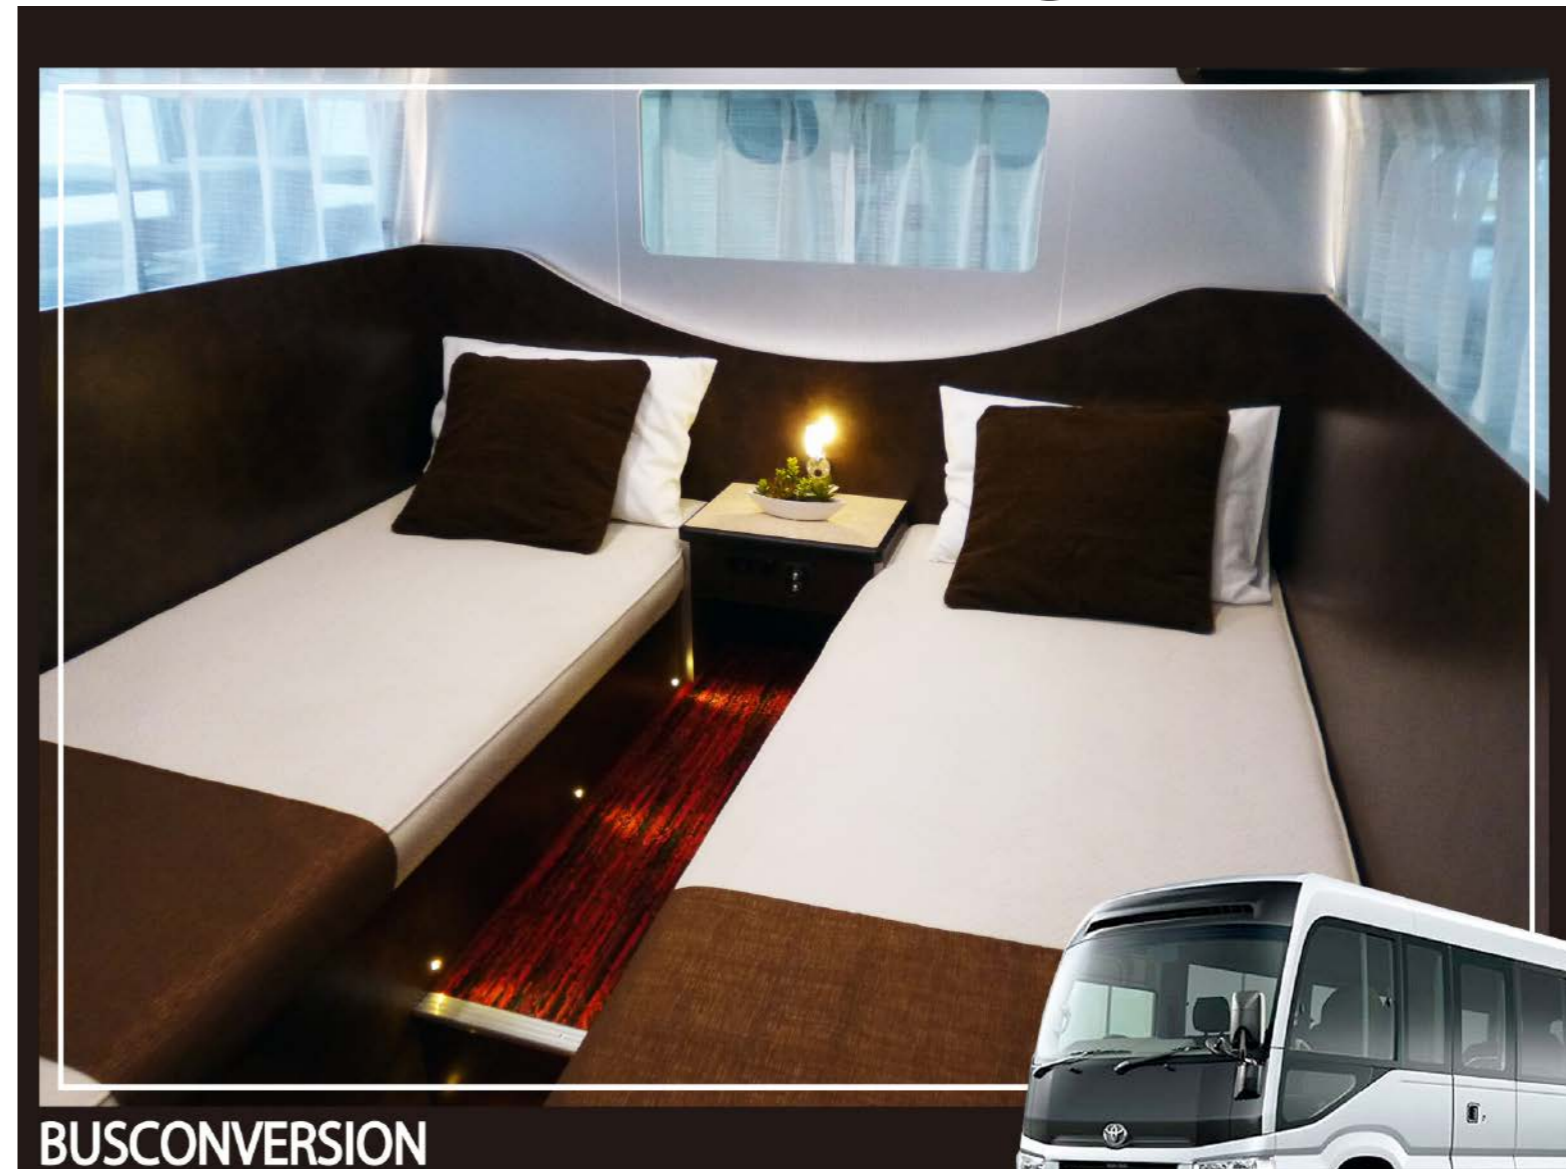

## C625 Twin 架装標準装備

■リアフロア重歩行用ボンリウム張り（リビングスペース）	■100Ah×2サブバッテリーシステム（自動走行充電）
■運転席後部L型ソファ兼用ベッド（4人掛け）	■バッテリー残量計付メインスイッチ（低電圧制御リレー付）
■2点式シートベルト（4人分）	■外部AC100V入力+室内2口コンセント3箇所
■TV台兼用収納キャビネット	■AC100V入力専用中継コード（5m）
■脱着式テーブル（クイックリリースポール式）	■1500W正弦波インバーター（外部AC100V優先転送式）
■クローゼット	■サブバッテリーオートチャージャー（12V25A/温度検知付）
■ツインベッドルーム（通路部カーペット張り/補助灯付）	■60リットルビルトイン冷蔵庫
■ギャレーキャビネット （SUS深型シンク、シャワーセット、電動水中ポンプ、20L給排水ボリタンク、カセットコンロ）	■ベッドルームバックボード間接照明+スィブルライト
■リア左サイドオーバーヘッドキャビネット	■ルーフ埋込LEDダウンライト（リビングルーム×4・ベッドルーム×4）
■リア窓面及びフロント間仕切り遮光ブリーツカーテン	■ギャレー部上部埋込LEDバーライト
	■リアガラス+助手席後部及びグライドドアガラススモークフィルム

## C625 Twin 架装オプション

単位：円（消費税込み）

■天井大型ベンチレーター（マックスファン/スモーク）	¥134,200	■サイドオーニング4m	¥350,900
■FFヒーター（エバス：D2L）	¥303,600	■ソーラー充電システム（100W）	¥192,500
■天井間接照明パネル（LEDフラツパパネルライト付）	¥231,000	その他オプションは別途お問い合わせ下さい。	

※表示価格は消費税込みの価格になります。 ※この価格表は2023年5月現在のものです。 ※仕様、装備、価格は予告無く変更する場合があります。

# C625 Twin

**VOX**  
Enjoy Life Style!

株式会社 トヨタテックス大阪

写真はオプション装備を含みます、標準装備は裏面の明細をご確認ください。

**03 Living Space**  
 広々とした解放感溢れるフロントリビングスペース。就寝時のベッドとしても展開可能。

**01 Kitchen Space**  
 60Lビルトイン冷蔵庫が標準装備の清潔感あるギャレーキャビネット。

**04 Sleeping Space**  
 いつでも休める常設のツインベッド。ベッド下は収納スペースとして利用できます。

**02 Storage Space**  
 キッチン上部及びベッドルームのオーバーヘッドコンソール、クローゼット、シューズボックス。

標準装備のLEDダウンライトは調光器付なので好みの明るさに調整可能。オプションのLEDフラットパネルライト付間接照明パネルは車内をオシャレに演出致します。